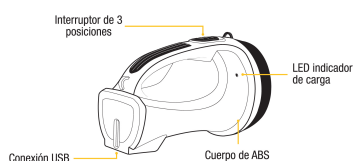

Especificaciones

Luminosidad	200 lm (alto), 130 lm (bajo)
LED	5 LEDs Alta intensidad
Duración de carga de la batería	5.5 horas (alto), 9 horas (bajo)
Modo de iluminación	(2) Alto y bajo
Pilas	2 Baterías de ion litio (incluidas)
Grado IP	51 (Contra polvo "5" y goteo vertical "1")
Material del cuerpo	ABS
Largo	18 cm
Diámetro de la cabeza	11.5 cm
Empaque individual	Caja
Inner	4
Master	24

Imágenes complementarias

Modos de iluminación